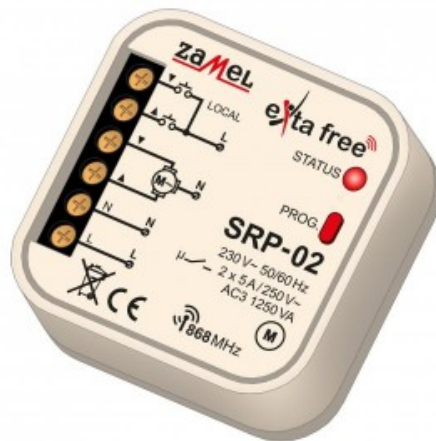

Récepteur radio encastré pour volets roulants 3 fils

2 relais NO pour volet roulant, store ou ouverture de porte · Encastrable dans une boîte sèche Ø 60 mm · Fonctionne avec commande de store filaire · Portée jusqu'à 250m

exta free 

Données Techniques

Alimentation	230Vac
Fréquence	868 MHz
Protection	IP20
Courant maximum	5A
Tension maximum	250Vac
Dimensions	50x50x20mm

RX1-VR