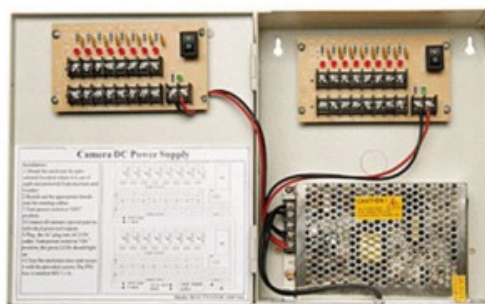

Alimentation Vidéo Surveillance 16 sorties 10A 12Vdc

Alimentation 12Vdc · 10 Ampères · 16 Sorties · Fixation murale · Protection thermique des sorties · Indicateur LED individuel

Données Techniques

Alimentation	12 Volts continus
Intensité Max	10 A
Sorties	16
Montage	Mural
Dimensions	250 x 213 x 95 mm