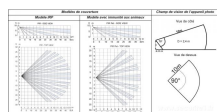

RISCO eyeWAVE IRP (PIRCAM) PET sans fil Bidirectionnel NFA2P

Détecteur IRP bidirectionnel sans fil anti-animaux • Couverture 15m*15m • Caméra intégrée pour levée de doute par l'image • Technologie bidirectionnel permet une meilleur sécurité et le contrôle à distance • Traitement intelligent du signal numérique • Disponible en modèle classique

IWAVE-CAM-PET

Caractéristiques Principales

Zone de détection

Données Techniques

Type d'accessoire	Détecteur sans fil bidirectionnel anti-animaux
Nombre de photo	paramétrable de 3 à 7 maximum
Compatibilité	Agility 3
Autoprotection	Arrachement mur et angle
Batterie	2 batteries Lithium longues durées 3v
Dimension	132 * 67.5 * 56mm