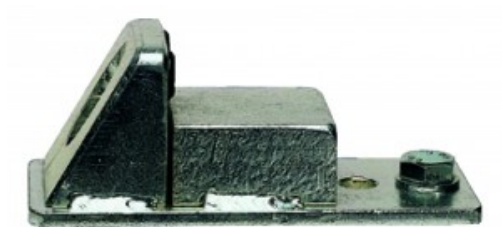

# BUTÉE AU SOL POUR PETIT VANTAIL

Préconiser pour tout type de portail

**CAU**

Données Techniques

P-700BAP 1