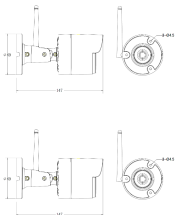

Kit wifi Novus 4 caméras 2 Mpxl

Enregistreur 4 voies • Vitesse d'enregistrement 60 fps en 1920 x 1080 • Caméras 3,6 mm 2 Mpxl IR 20m • Compatible NMS

NOVUS

NV-WIFISSET-1

Caractéristiques Principales

Données Techniques

Resolutions	4 voies 1920 x 1080 en H264
Sortie moniteurs	1 x HDMI, 1 x VGA (Clone)
Vitesse d'enregistrement	60 fps (4 x 15 fps)
Taille du flux	8 Mb/s au total
Format des fichiers d'enregistrement	BMP, MP4, AVI, RF
Disque dur	1 x HDD 3.5" 1 TB SATA
Alarmes	Buzzer, e-mail, popup, enregistrement.
Interface réseau	1 port ethernet RJ45 10/100 Mbit/s
Protocoles réseau	HTTP, TCP/IP, IPv4, UDP, FTP, DHCP, DNS,
Application smartphone	RxCamView (iPhone, Android)
Nombre max de connexions simultanées	4
Ports USB	2 x USB 2.0
Caractéristiques stocker	360 (L) x 50 (H) x 250 (P), 1,5 kg, 12 VDC, 0°C ~ 40°C,
Caractéristiques caméras	2 MPX CMOS sensor 1/2.7" SmartSens, WDR, DNR, BLC, f=3.6 mm/F2.0, IP66, (mm) with bracket: 69 (Φ) x 147 (L), 0.33 kg, -10°C ~ 50°C
Luminosité min	0.1 lx/F2.0 - couleur, 0 lx (IR on) - Noir et blanc
Mode jour-nuit	Ir cut filter mecanique, basculement automatique
Multistream	oui 2 (1920 x 1080 (Full HD), 640 x 360)
Compression Video/Audio	H.264/-
IR	18 leds, 20m 120°