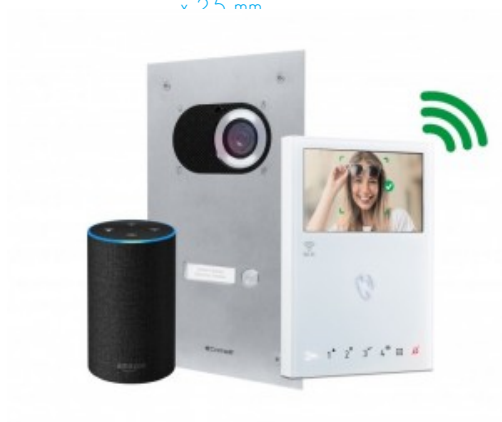

Kit Switch, Moniteur Main Libre Wi-Fi, reconnaissance faciale ...

Visualisation des appels du vidéophone sur smartphone/tablette • Kit Plug & Play, P2P • Connexion entre le smartphone et le moniteur en quelques étapes • Moniteur de 4,3" 16:9 avec une connexion WiFi intégrée • Reconnaissance faciale avec ouverture de porte automatique • Compatibilité avec l'enceinte Amazon Echo (Inclus dans le kit) • Platine de rue avec épaisseur de la plaque, 2,5 mm certifiée IK08 • Dimensions : Mini Mains Libres Wi-Fi 115 x 160 x 22 mm ; Switch 262,7 x 150 x 25 mm