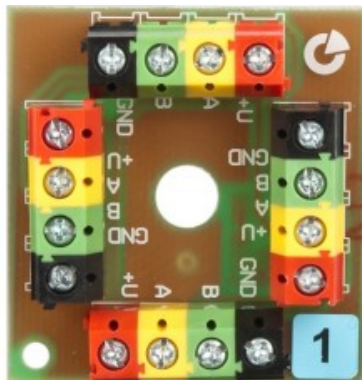

# Jablotron Concentrateur BUS carré miniature

Concentrateur BUS • Compatible gamme JA-100 • Intégrable dans le JA-BOITIER

**JABLOTRON**  
CREATING ALARMS

## Données Techniques

Tension maxi continue	60V
Tension maxi alternatif	42v
Courant maxi	2A

## Produits Conseillés

JA-BOITIER

Jablotron Boitier de montage universel

JA-110Z-C