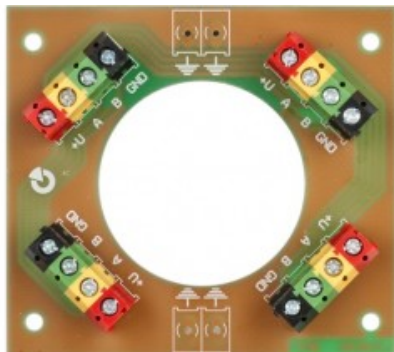

# Jablotron Concentrateur BUS diagonale

Concentrateur BUS • Compatible gamme JA-100 • Intégrable dans le JA-BOITIER

**JABLOTRON**  
CREATING ALARMS

## Données Techniques

Tension maxi continue	60V
Tension maxi alternatif	42v
Courant maxi	2A