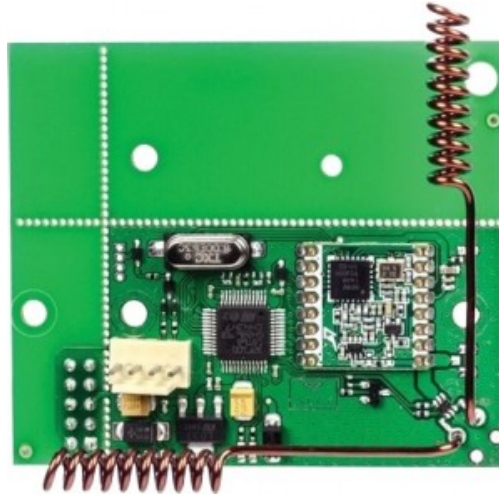

Module d'intégration AJAX

Module d'intégration • Dispositifs Ajax avec centrale smarthome • Jusqu'à 85 dispositifs Ajax • Portée jusqu'à 2 km • Communication série (interface UART) • Alimentation DC 5V

AJAX

Données Techniques

Marque	Ajax
Entrées du module	Jusqu'à 85 dispositifs Ajax
Distance de transmission	Jusqu'à 2 km en espace ouvert
Fréquence de transmission	868 MHz Jeweller
Compatibilité	MotionProtect, MotionProtect Plus, CombiProtect, DoorProtect, FireProtect, FireProtect Plus, LeaksProtect, SpaceControl et GlassProtect
Alimentation	DC 5 V
Temp. fonctionnement	-10° C ~ +40° C
Dimensions	64 (Al) x 55 (An) x 13 (Fo)mm