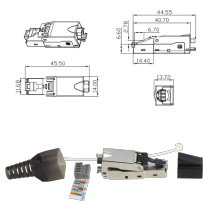

Caractéristiques Principales