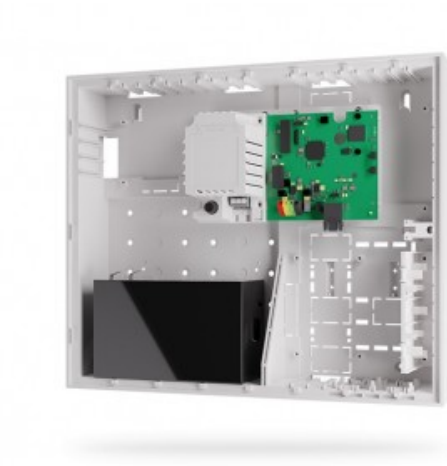

# Jablotron Centrale JA-103 avec LAN

Jusqu'à 50 périphériques bus ou radio • Radio en 868MHz bidirectionnel (si carte radio JA-RADIO II installée) • 50 codes utilisateurs possible • 8 partitions • 32 sorties programmables possible • Synthèse vocale et envoi de SMS

**JABLOTRON**  
CREATING ALARMS

JA-103K-7AH

### JA-GSM2G

Module GSM Jablotron 2G, pour centrales JA-103 et JA-107

### JA-GSM4G

Module GSM Jablotron 2G, 3G et 4G LTE pour centrales JA-103 et JA-107